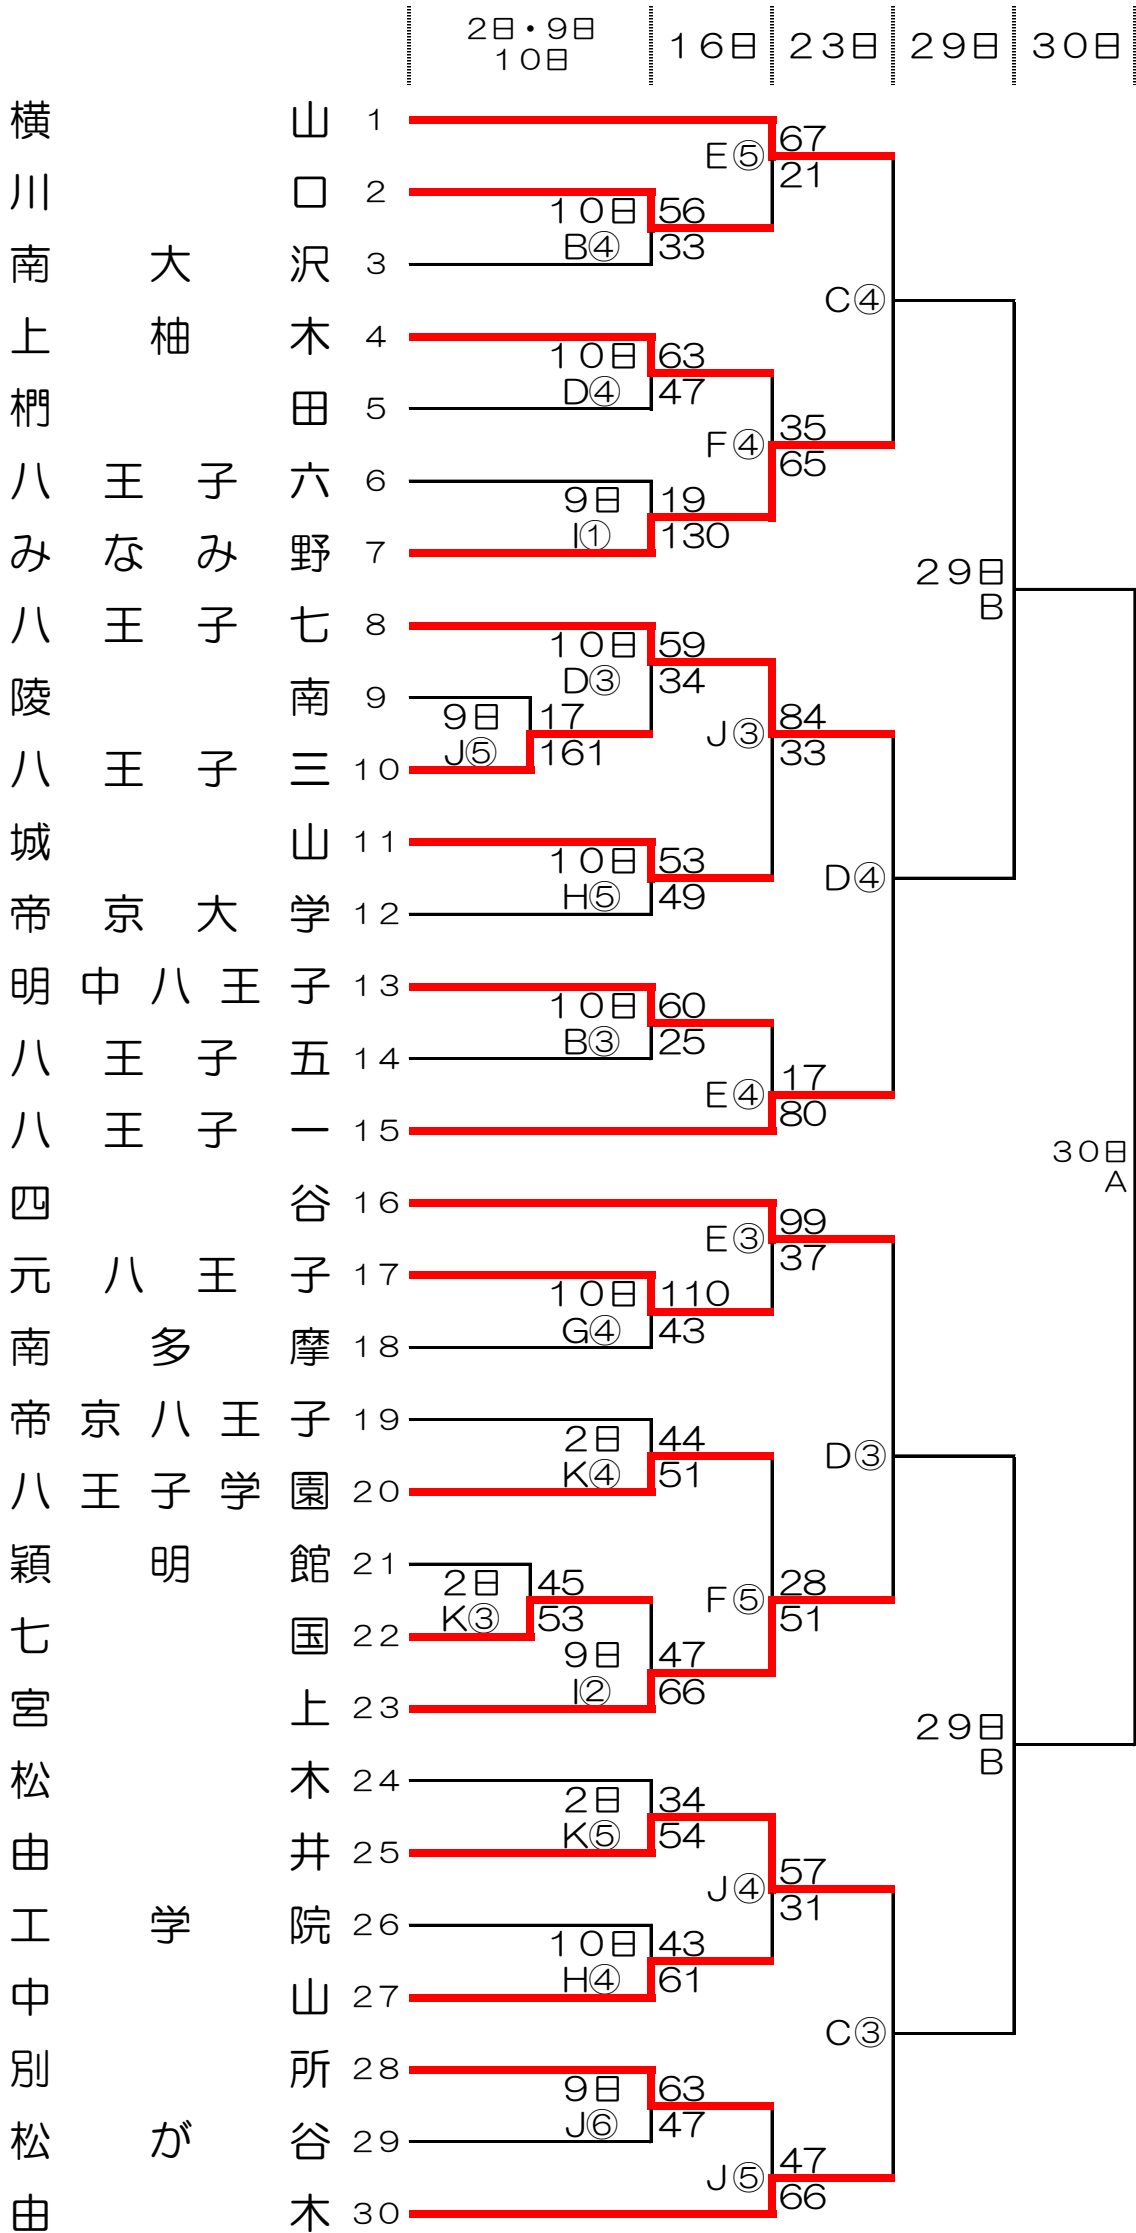

平成28年度
71地区中学校 バスケットボール 新人大会

《男子トーナメント表》

試合開始予定時刻

- ① 第1試合 9:00
- ② 第2試合 10:20
- ③ 第3試合 11:40
- ④ 第4試合 13:00
- ⑤ 第5試合 14:20
- ⑥ 第6試合 15:40

会場校

- A: 工学院大学 (Aa Ab)
- B: 横山中
- C: 八王子六中
- D: 八王子七中
- E: 南多摩中等
- F: 甲ノ原中
- G: 元八王子中
- H: 打越中
- I: 宮上中
- J: 別所中
- K: 松木中

3位決定戦