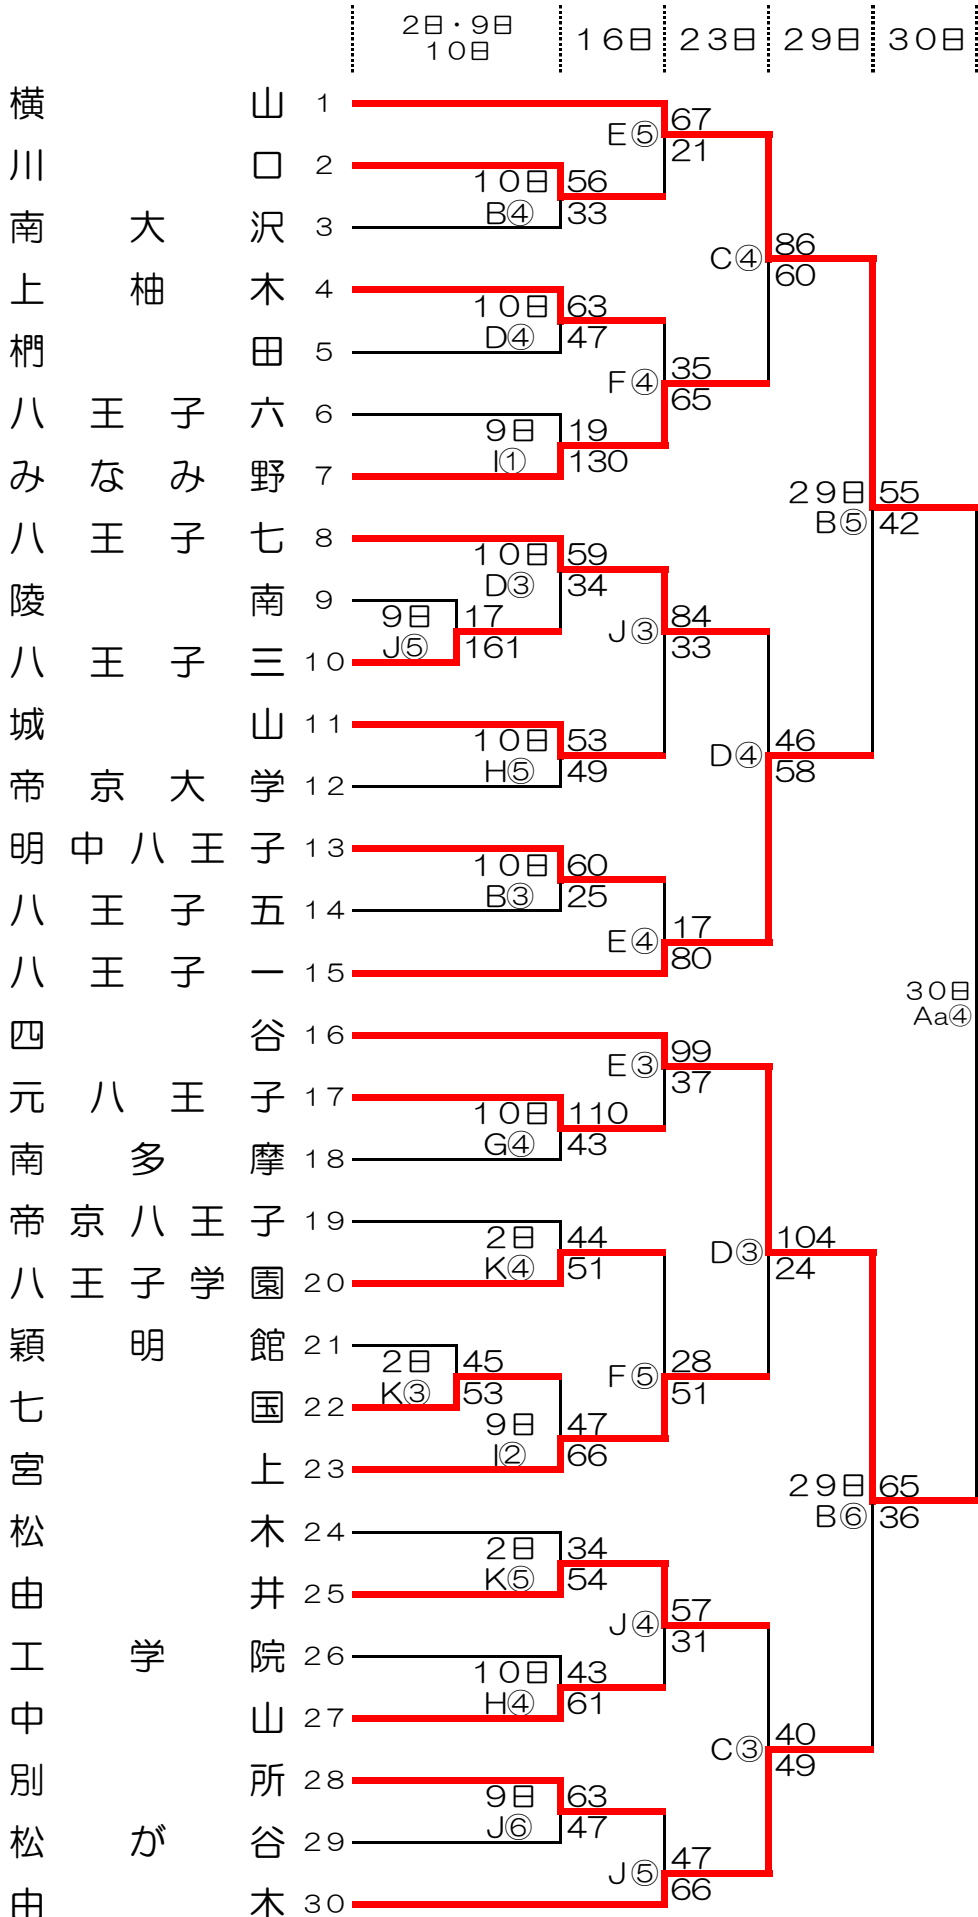

平成28年度
71地区中学校 バスケットボール 新人大会

《男子トーナメント表》

試合開始予定時刻

- ① 第1試合 9:00
- ② 第2試合 10:20
- ③ 第3試合 11:40
- ④ 第4試合 13:00
- ⑤ 第5試合 14:20
- ⑥ 第6試合 15:40

会場校

- A: 工学院大学 (Aa Ab)
- B: 横山中
- C: 八王子六中
- D: 八王子七中
- E: 南多摩中等
- F: 甲ノ原中
- G: 元八王子中
- H: 打越中
- I: 宮上中
- J: 別所中
- K: 松木中

3位決定戦