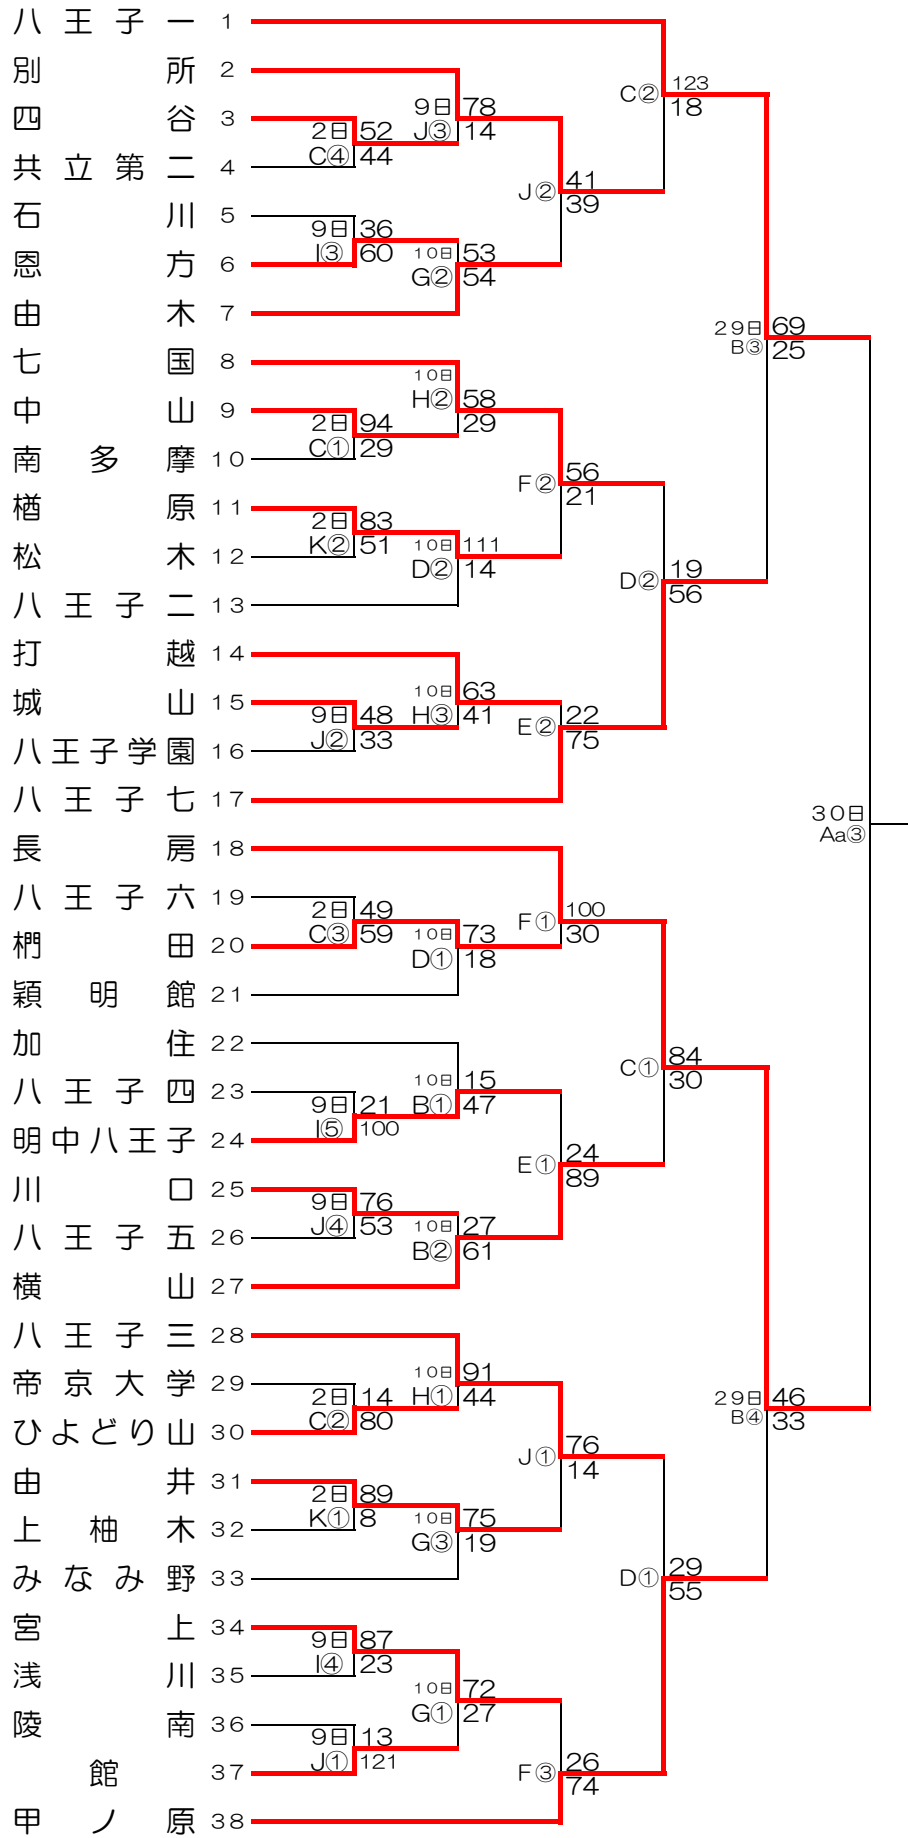

平成28年度  
71地区中学校バスケットボール 新人大会

《女子トーナメント表》

2日・9日・10日 16日 23日 29日 30日

- 試合開始予定時刻  
 ① 第1試合 9:00  
 ② 第2試合 10:20  
 ③ 第3試合 11:40  
 ④ 第4試合 13:00  
 ⑤ 第5試合 14:20  
 ⑥ 第6試合 15:40

- 会場校  
 A: 工学院大学 (Aa Ab)  
 B: 横山中  
 C: 八王子六中  
 D: 八王子七中  
 E: 南多摩中等  
 F: 甲ノ原中  
 G: 元八王子中  
 H: 打越中  
 I: 宮上中  
 J: 別所中  
 K: 松木中