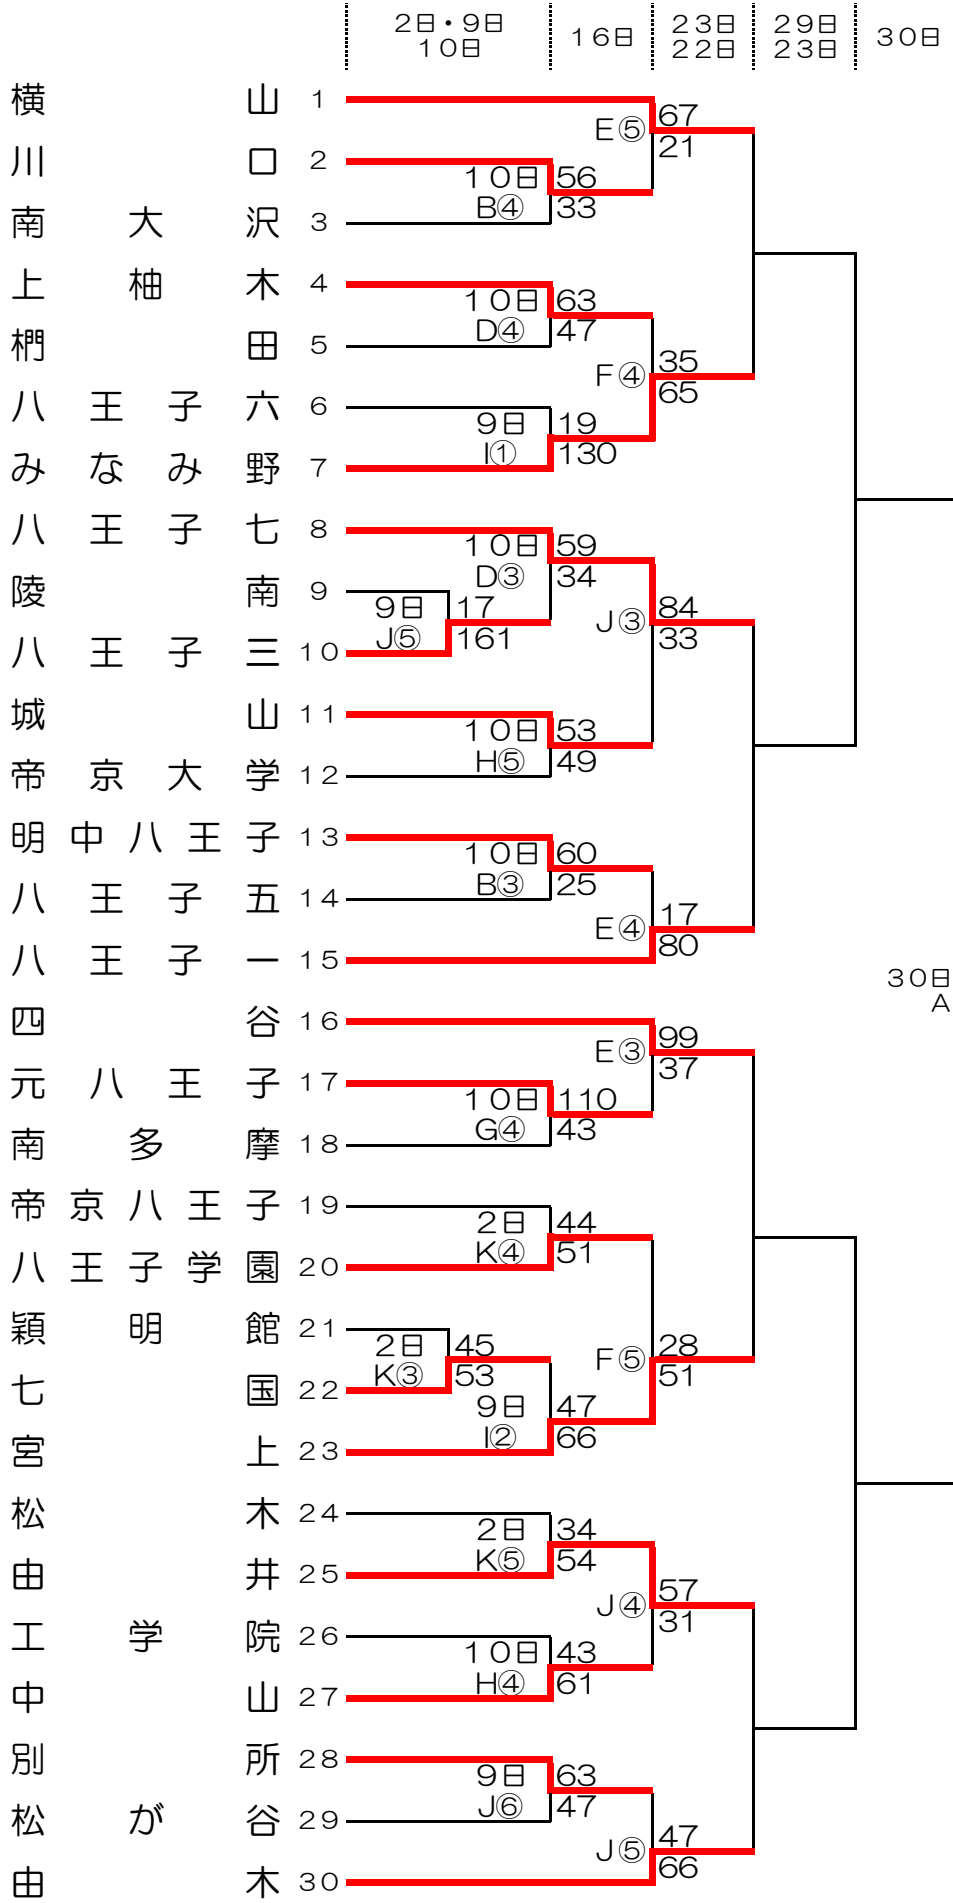

平成28年度
71地区中学校 バスケットボール 新人大会

《男子トーナメント表》

試合開始予定時刻

- ① 第1試合 9:00
- ② 第2試合 10:20
- ③ 第3試合 11:40
- ④ 第4試合 13:00
- ⑤ 第5試合 14:20
- ⑥ 第6試合 15:40

会場校

- A: 工学院大学
- B: 横山中
- C: 八王子六中
- D: 八王子七中
- E: 南多摩中等
- F: 甲ノ原中
- G: 元八王子中
- H: 打越中
- I: 宮上中
- J: 別所中
- K: 松木中

3位決定戦

30日
A