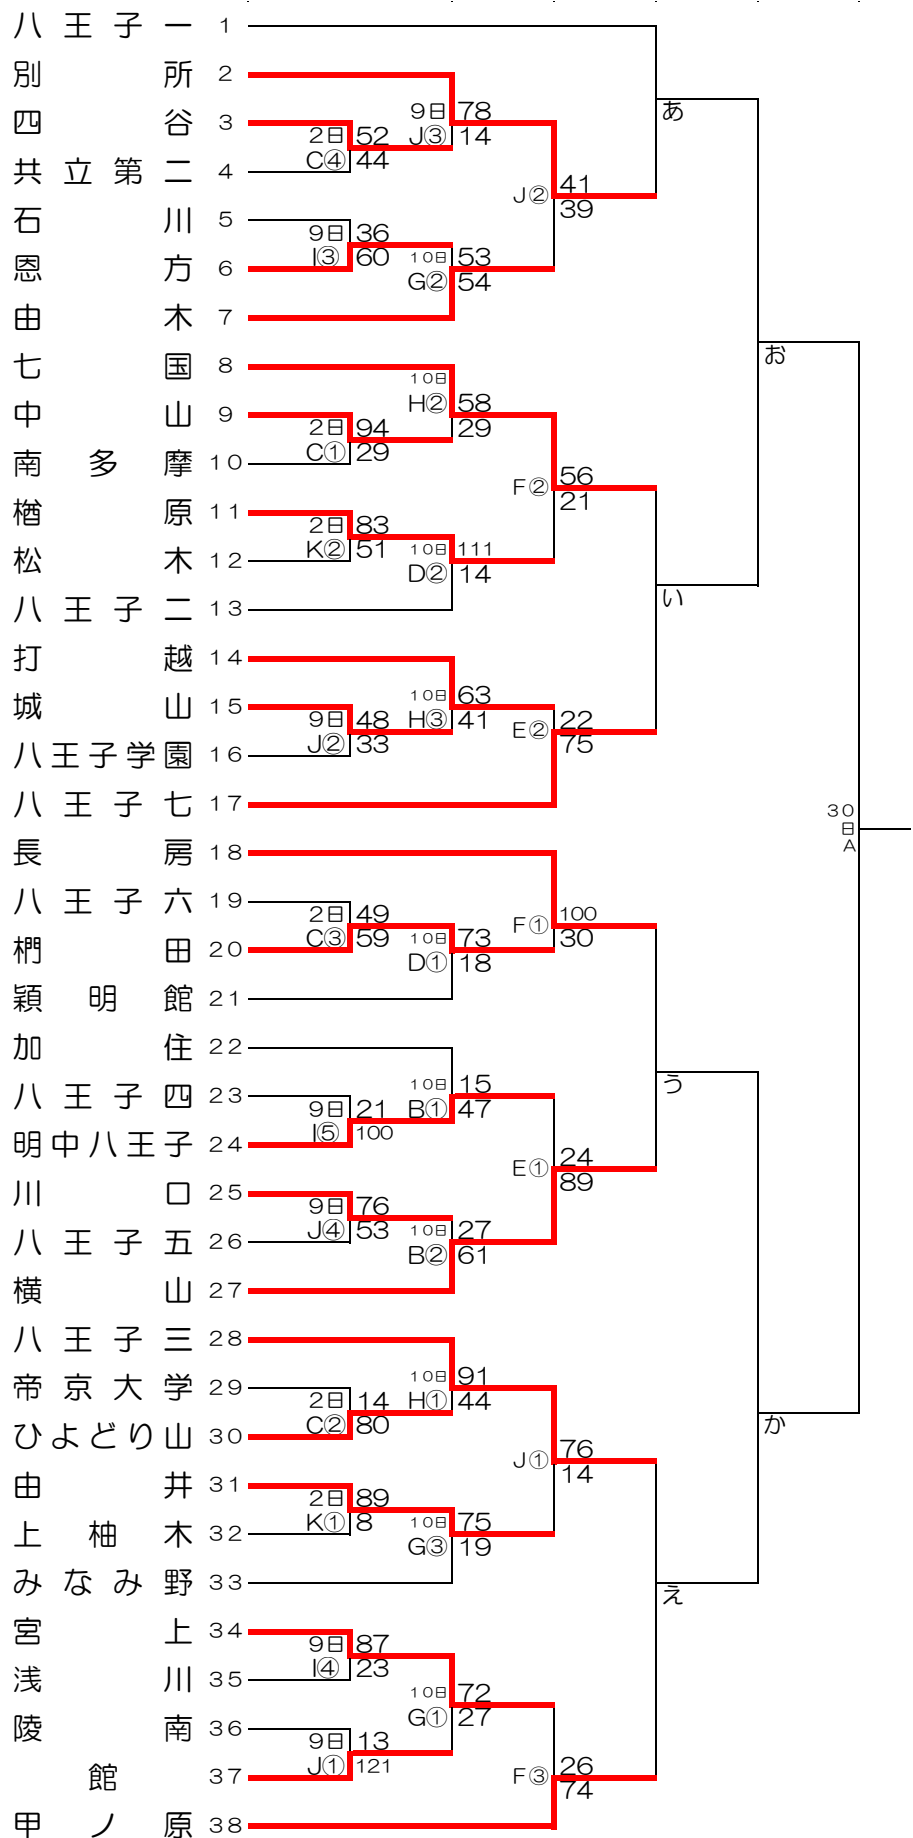

平成28年度
71地区中学校バスケットボール 新人大会

《女子トーナメント表》

2日・9日・10日 16日 23日 29日 30日

- 試合開始予定時刻
- ① 第1試合 9:00
 - ② 第2試合 10:20
 - ③ 第3試合 11:40
 - ④ 第4試合 13:00
 - ⑤ 第5試合 14:20
 - ⑥ 第6試合 15:40

- 会場校
- A: 工学院大学
 - B: 横山中
 - C: 八王子六中
 - D: 八王子七中
 - E: 南多摩中等
 - F: 甲ノ原中
 - G: 元八王子中
 - H: 打越中
 - I: 宮上中
 - J: 別所中
 - K: 松木中