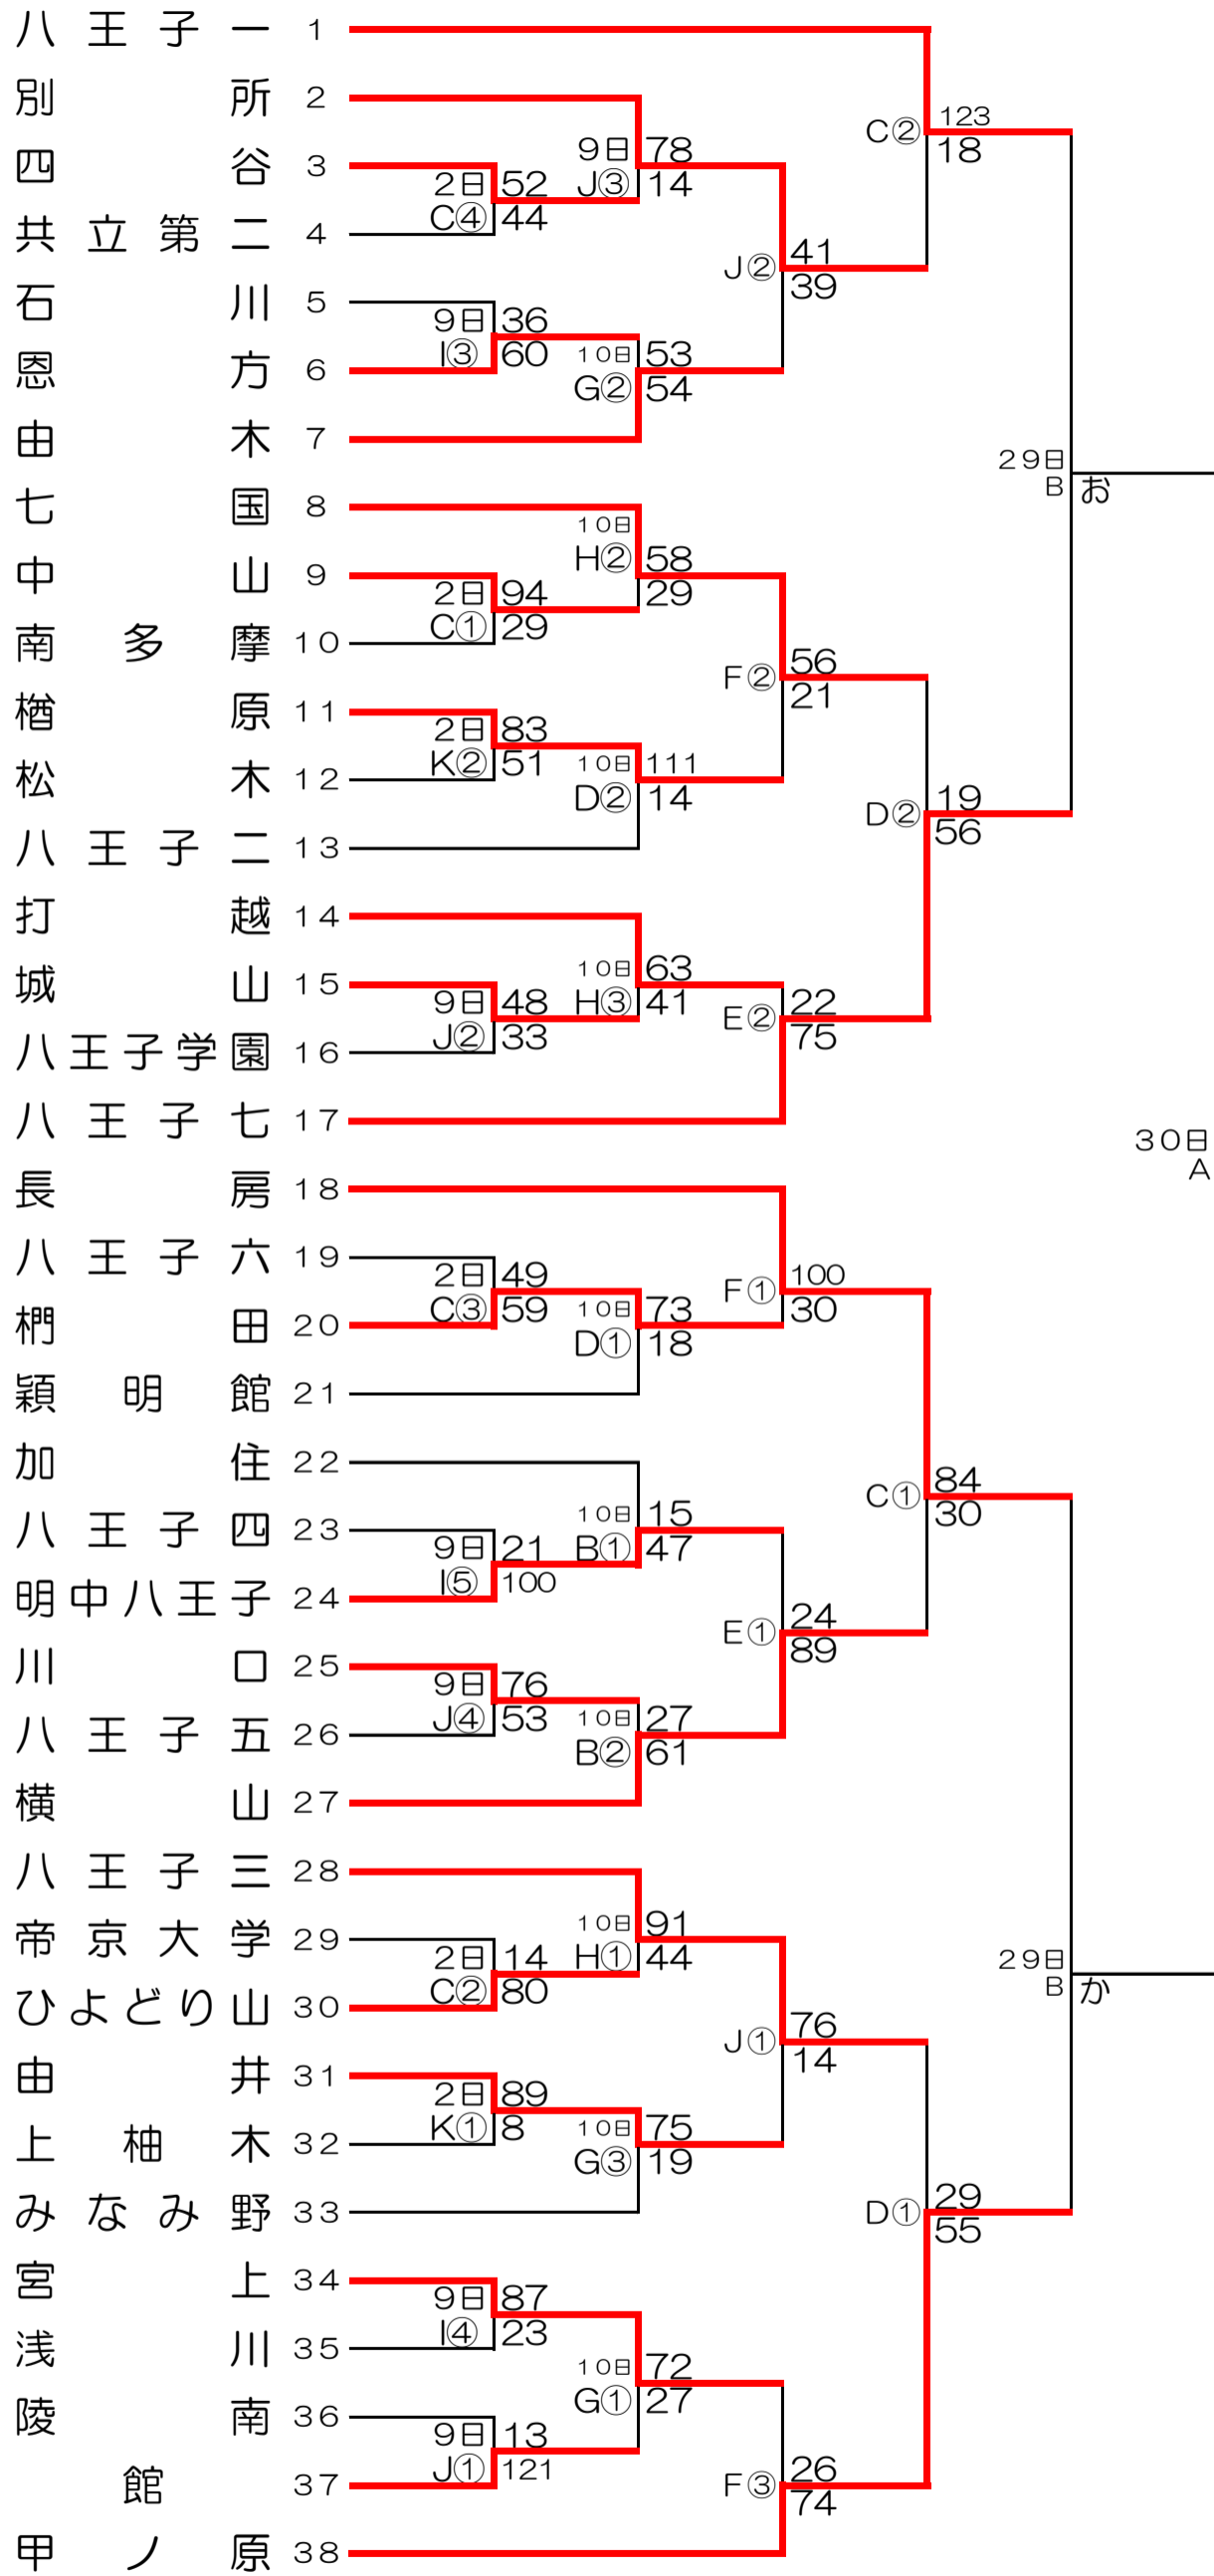

平成28年度  
71地区中学校 バスケットボール 新人大会

《女子トーナメント表》

2日・9日・10日 16日 23日 29日 30日

- 試合開始予定時刻
- ① 第1試合 9:00
  - ② 第2試合 10:20
  - ③ 第3試合 11:40
  - ④ 第4試合 13:00
  - ⑤ 第5試合 14:20
  - ⑥ 第6試合 15:40

- 会場校
- A: 工学院大学 (Aa Ab)
  - B: 横山中
  - C: 八王子六中
  - D: 八王子七中
  - E: 南多摩中等
  - F: 甲ノ原中
  - G: 元八王子中
  - H: 打越中
  - I: 宮上中
  - J: 別所中
  - K: 松木中