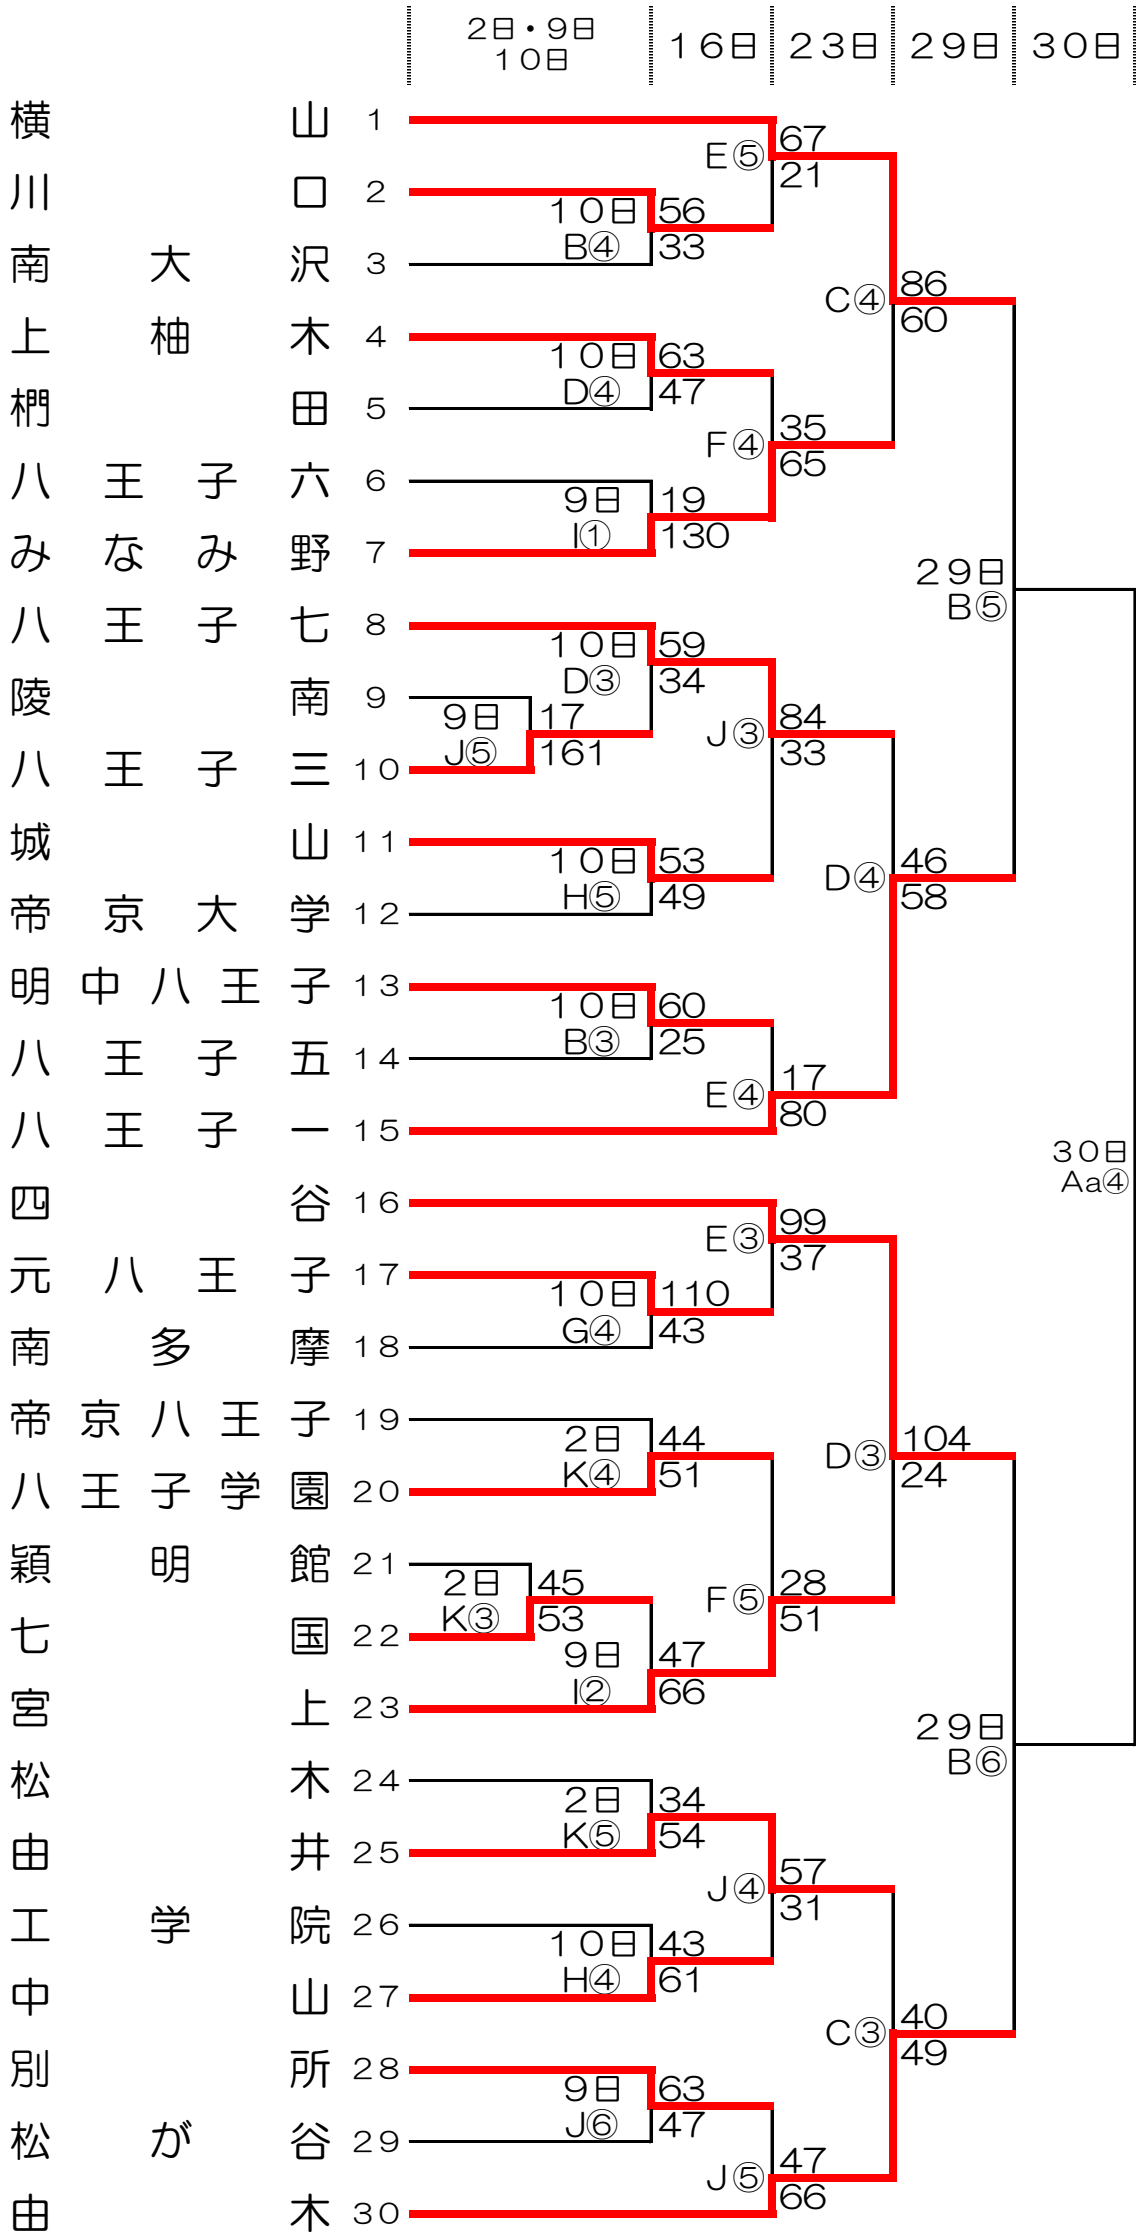

平成28年度  
71地区中学校 バスケットボール 新人大会

《男子トーナメント表》

試合開始予定時刻

- ① 第1試合 9:00
- ② 第2試合 10:20
- ③ 第3試合 11:40
- ④ 第4試合 13:00
- ⑤ 第5試合 14:20
- ⑥ 第6試合 15:40

会場校

- A: 工学院大学 (Aa Ab)
- B: 横山中
- C: 八王子六中
- D: 八王子七中
- E: 南多摩中等
- F: 甲ノ原中
- G: 元八王子中
- H: 打越中
- I: 宮上中
- J: 別所中
- K: 松木中

3位決定戦

30日  
Aa②