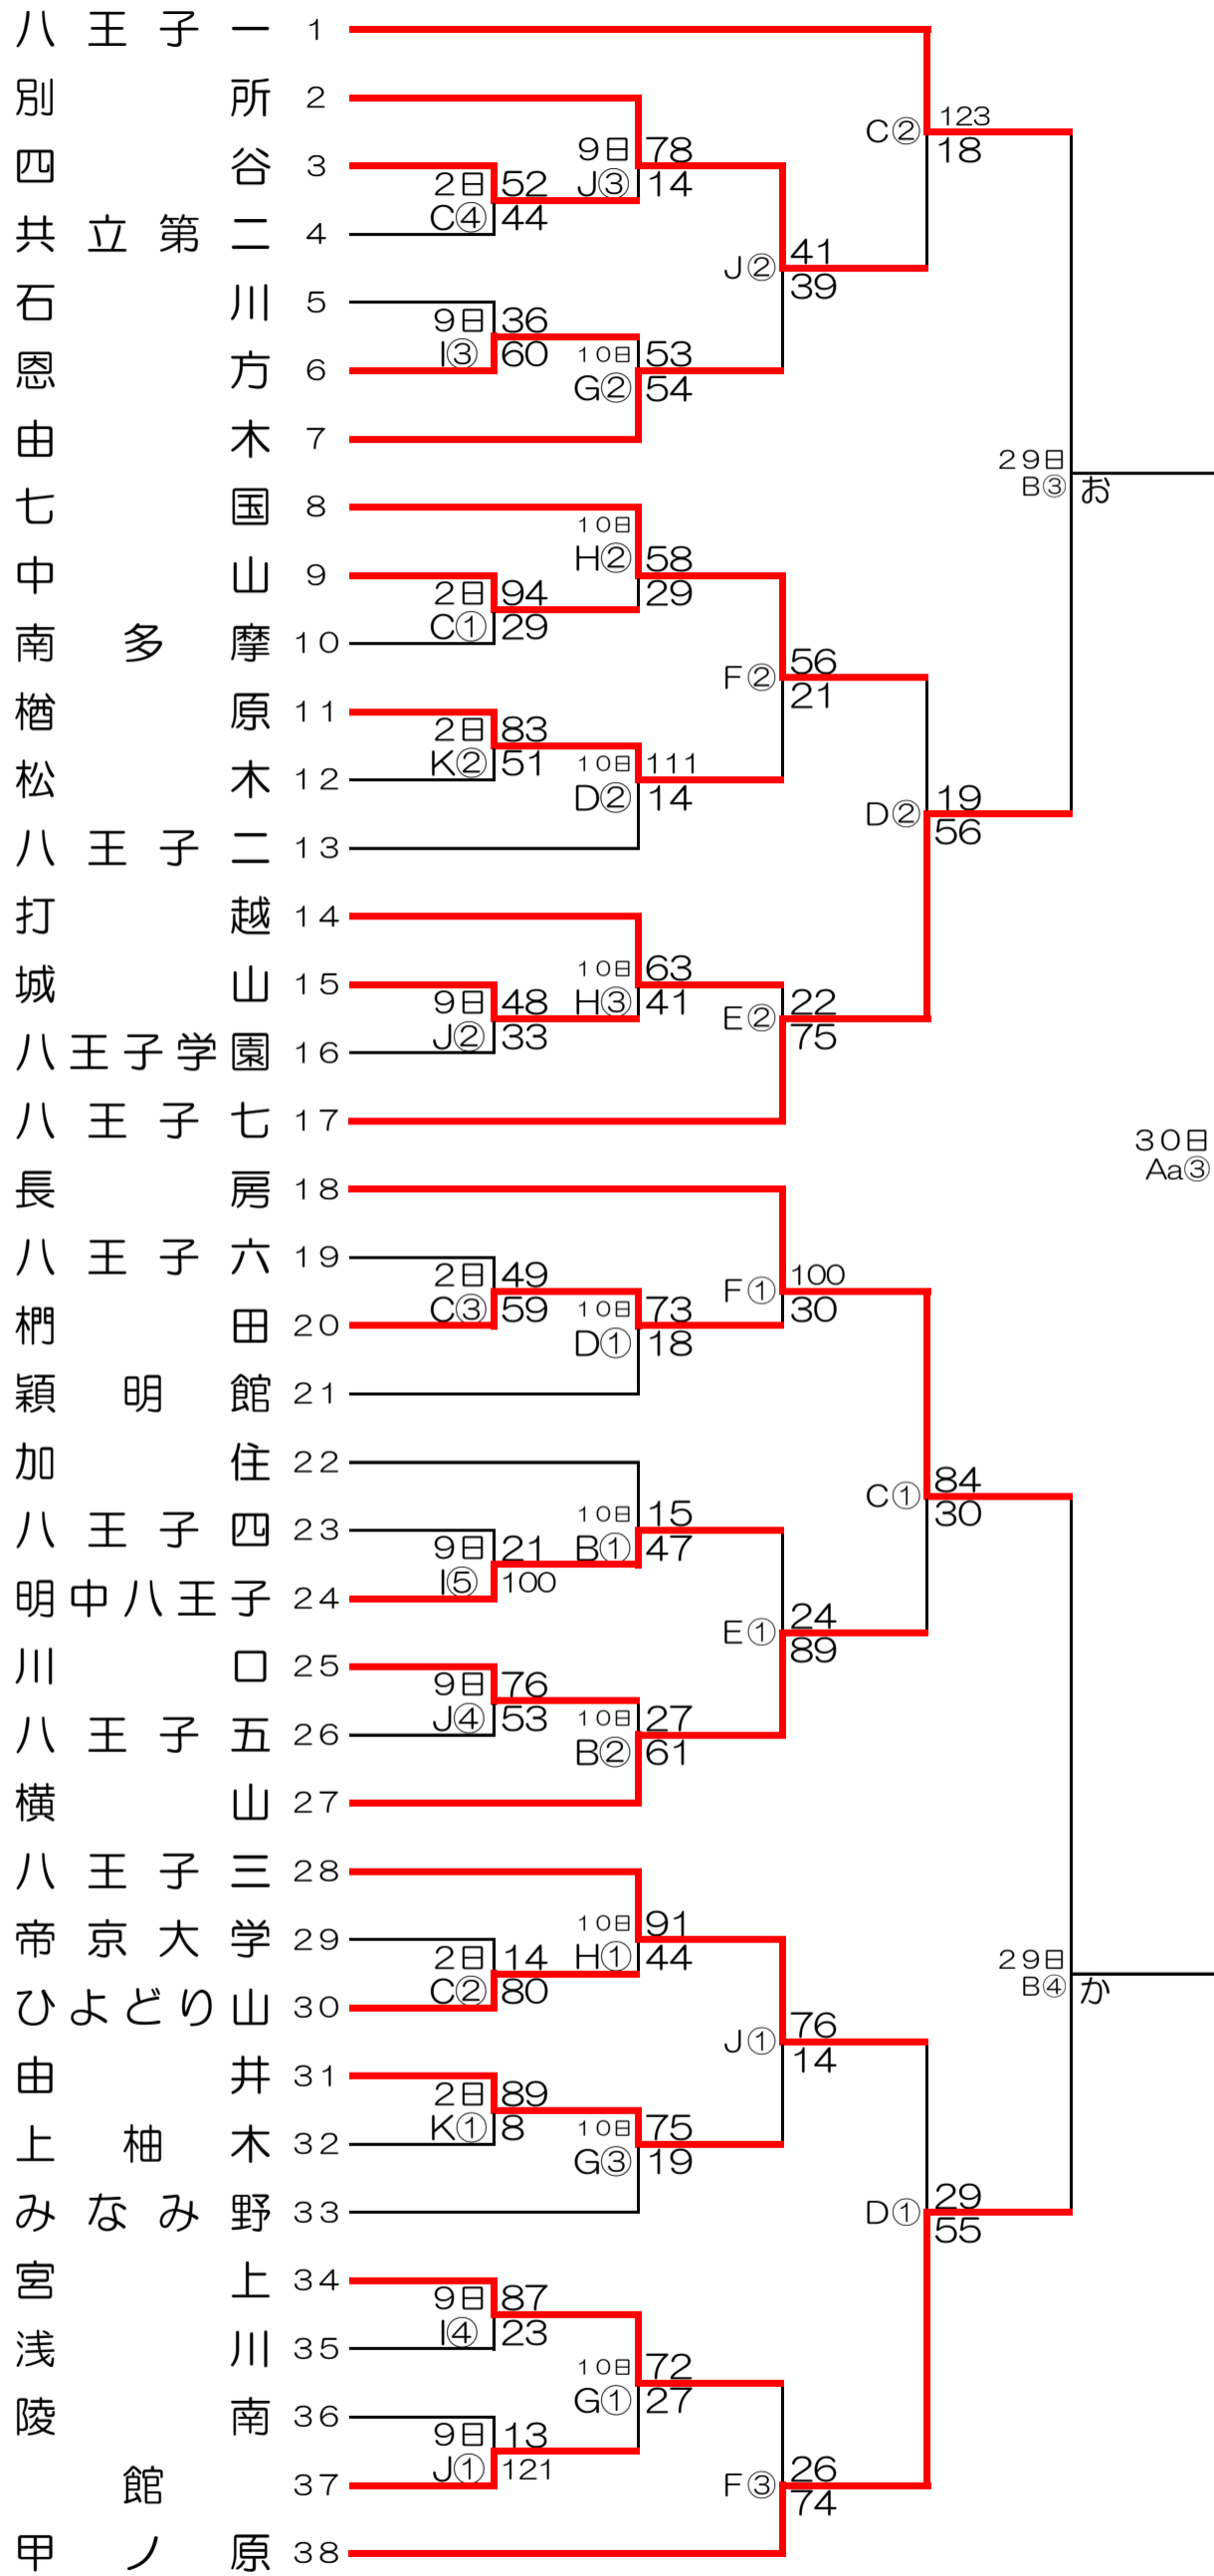

平成28年度
71地区中学校 バスケットボール 新人大会

《女子トーナメント表》

2日・9日・10日 16日 23日 29日 30日

- 試合開始予定時刻
- ① 第1試合 9:00
 - ② 第2試合 10:20
 - ③ 第3試合 11:40
 - ④ 第4試合 13:00
 - ⑤ 第5試合 14:20
 - ⑥ 第6試合 15:40

- 会場校
- A: 工学院大学 (Aa Ab)
 - B: 横山中
 - C: 八王子六中
 - D: 八王子七中
 - E: 南多摩中等
 - F: 甲ノ原中
 - G: 元八王子中
 - H: 打越中
 - I: 宮上中
 - J: 別所中
 - K: 松木中

30日 Aa①
お負 か負
3位 決定戦

30日 Ab①
29日 B① 別所
29日 B② 七国 横山 八王子三
5位 決定トーナメント