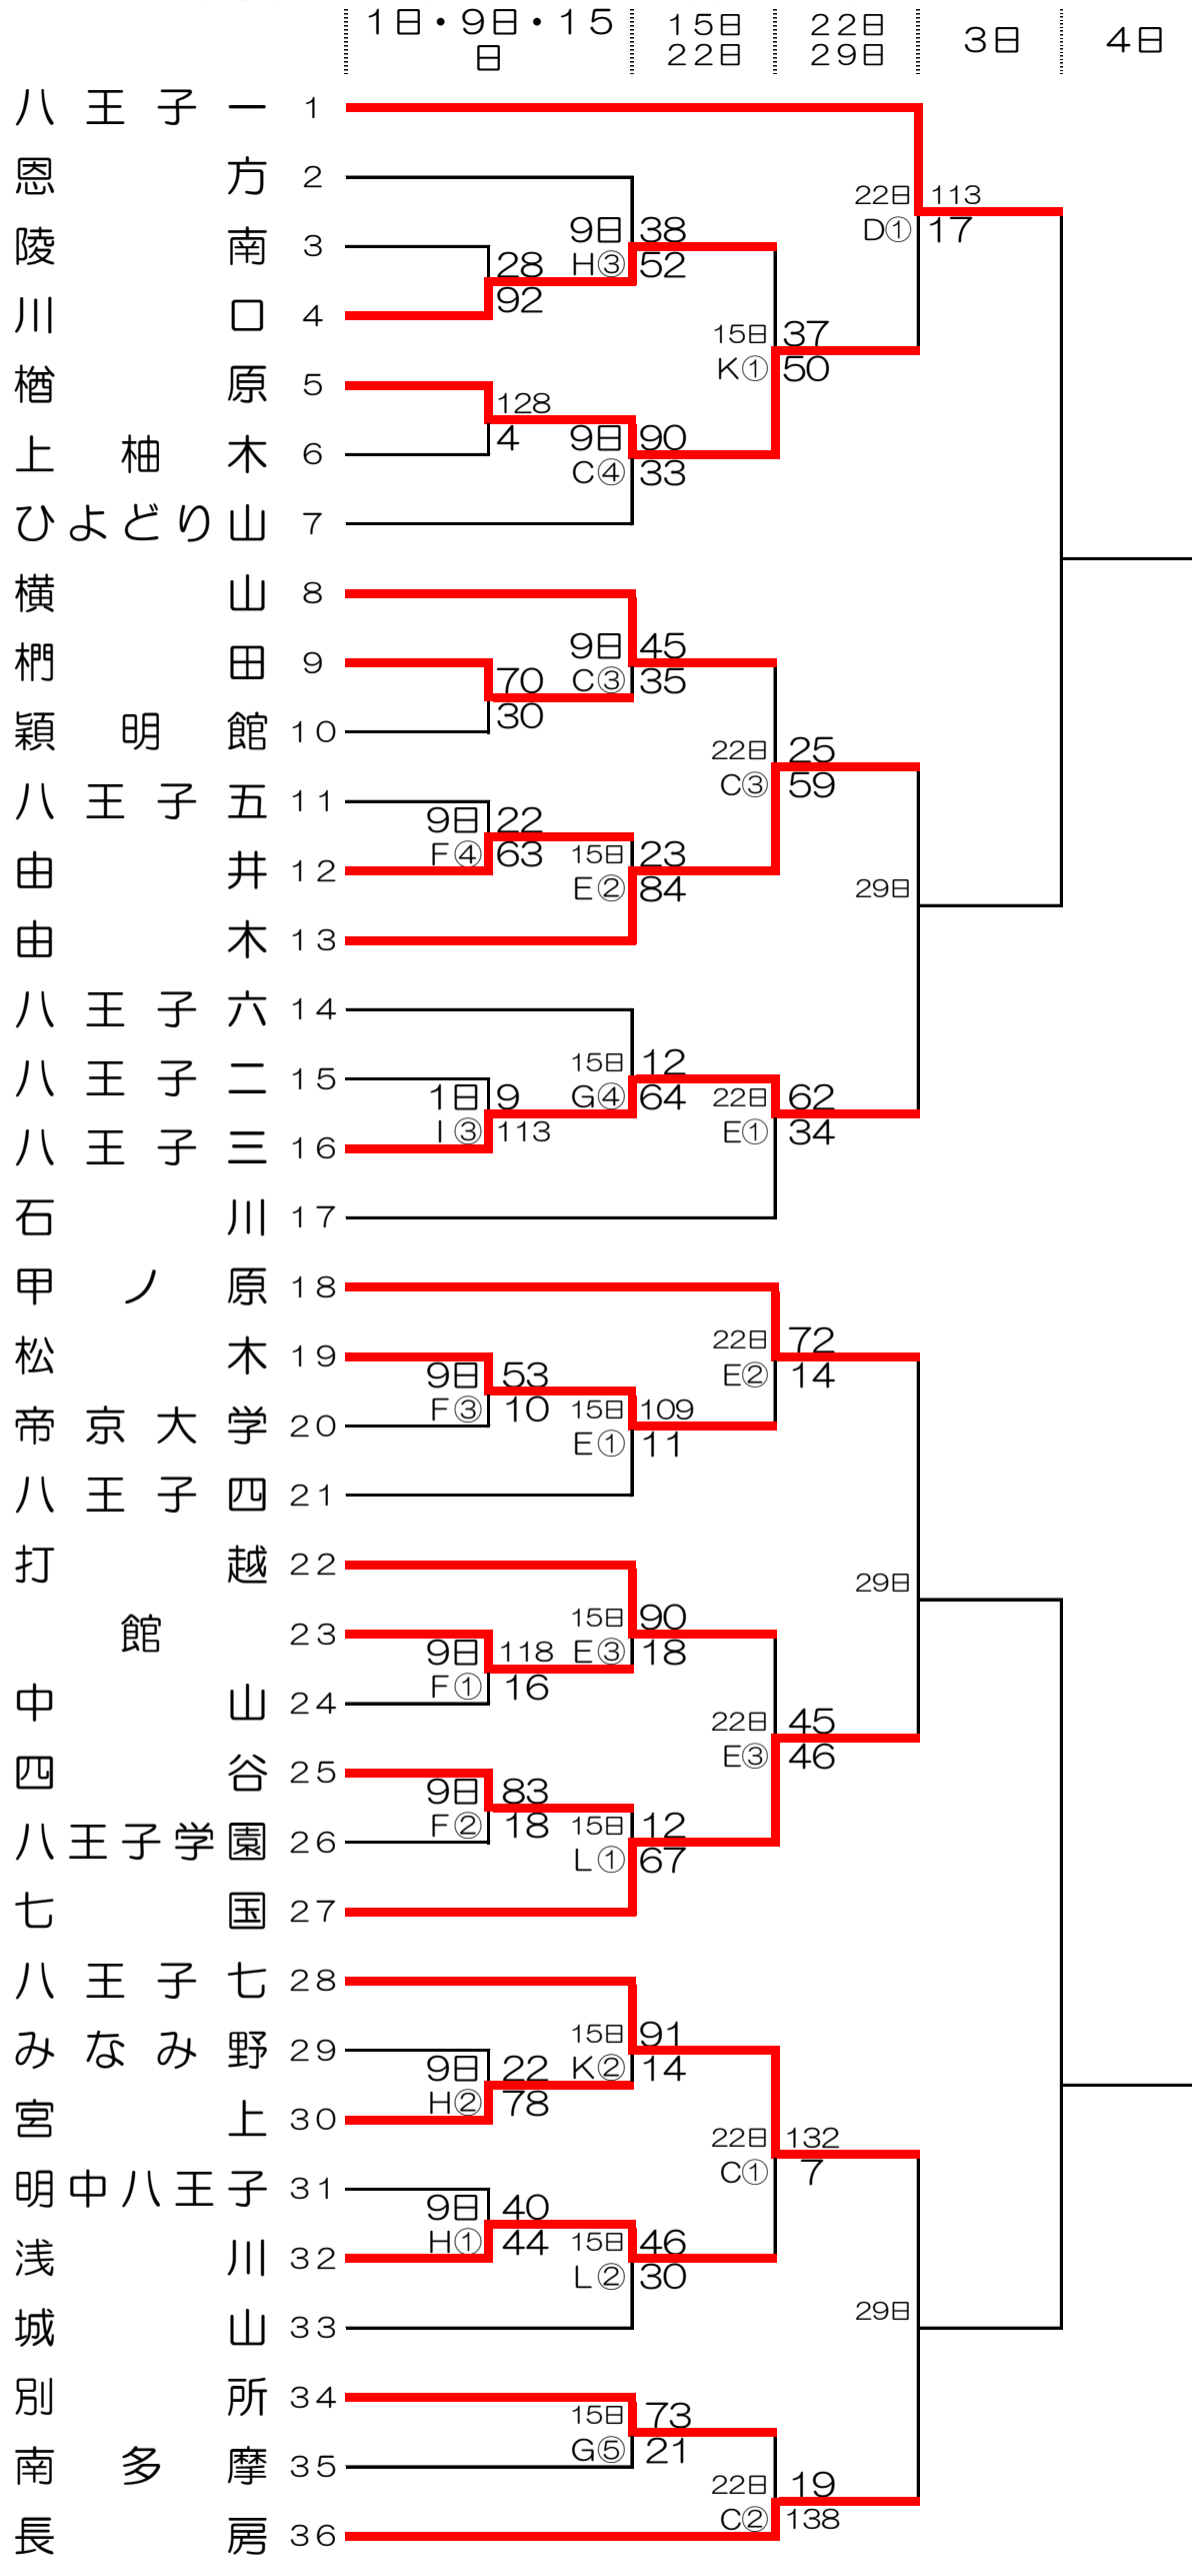

平成29年度  
71地区中学校 バスケットボール 新人大会

《女子トーナメント表》

- 試合開始予定時刻
- ① 第1試合 9:00
  - ② 第2試合 10:20
  - ③ 第3試合 11:40
  - ④ 第4試合 13:00
  - ⑤ 第5試合 14:20
  - ⑥ 第6試合 15:40

- 会場校
- A: 工学院
  - B: 八王子七
  - C: 横山
  - D: 八王子六
  - E: 打越
  - F: 松木
  - G: 南多摩
  - H: 宮上
  - I: 八王子二
  - J: 別所
  - K: 元八王子
  - L: 明中八王子

1日・9日・15日 22日 29日 3日 4日  
日